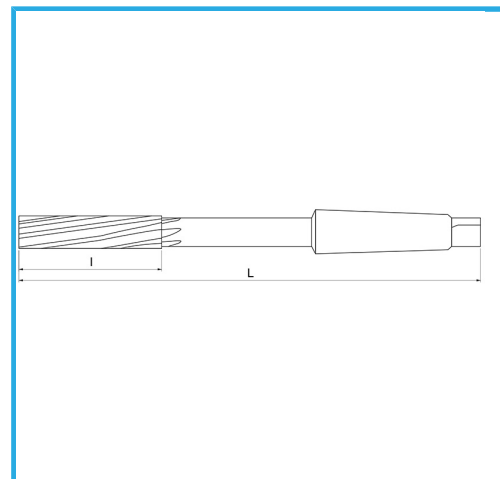

RETTIFICATI PER ACCOPPIAMENTI H7. TAGLIO DESTRO, TAGLIENTI ELICOIDALI SINISTRI, ATTACCO CONO MORSE. UTILIZZABILI PREVALENTEMENTE..

€91,50

ØH7	32 mm
L	317 mm
I	77 mm
CM	4
Peso lordo	1,59 kg
Codice EAN	8012667150372

Scatola

HSS

-

Esterna

208/B