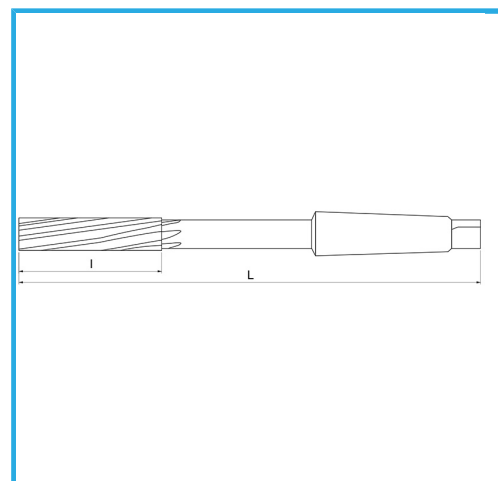

RETTIFICATI PER ACCOPPIAMENTI H7. TAGLIO DESTRO, TAGLIENTI ELICOIDALI SINISTRI, ATTACCO CONO MORSE. UTILIZZABILI PREVALENTEMENTE..

€91,50

ØH7	32 mm
L	317 mm
I	77 mm
CM	4
Peso lordo	1,59 kg
Codice EAN	8012667150372

Scatola

HSS

-

Esterna

208/B