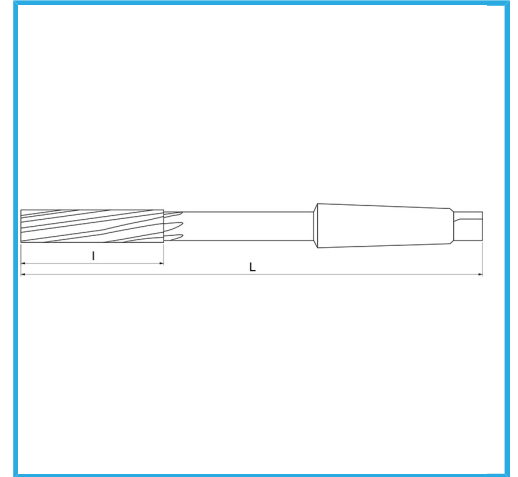

GESCHLIFFEN FÜR H7-KUPPLUNGEN. RECHTSSCHNEIDEND,
LINKSWENDELFÖRMIGE SCHNEIDEN, MORSEKEGEL-AUFSATZ. SIE
KÖNNEN...

ØH7	34 mm
L	321 mm
I	78 mm
CM	4
Bruttogewicht	1,66 kg
EAN-Code	8012667150396

Box

HSS

-

Extern