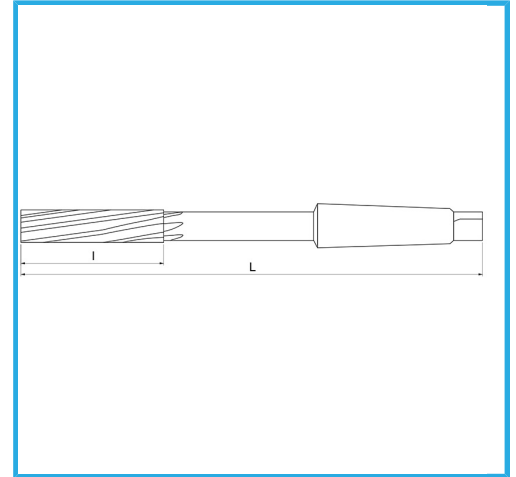

GESCHLIFFEN FÜR H7-KUPPLUNGEN. RECHTSSCHNEIDEND,
LINKSWENDELFÖRMIGE SCHNEIDEN, MORSEKEGEL-AUFSATZ. SIE
KÖNNEN...

ØH7	35 mm
L	321 mm
I	78 mm
CM	4
Bruttogewicht	1,58 kg
EAN-Code	8012667150402

Box

HSS

-

Extern