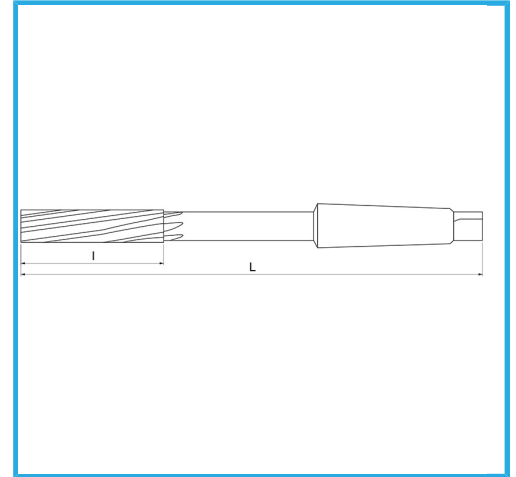

RETTIFICATI PER ACCOPPIAMENTI H7. TAGLIO DESTRO, TAGLIENTI ELICOIDALI SINISTRI, ATTACCO CONO MORSE. UTILIZZABILI PREVALENTEMENTE..

€127,00

ØH7	35 mm
L	321 mm
l	78 mm
CM	4
Peso lordo	1,58 kg
Codice EAN	8012667150402

Scatola

HSS

-

Esterna

208/B