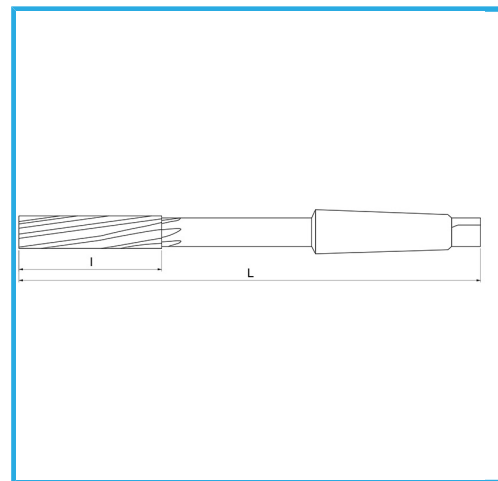

RETTIFICATI PER ACCOPPIAMENTI H7. TAGLIO DESTRO, TAGLIENTI ELICOIDALI SINISTRI, ATTACCO CONO MORSE. UTILIZZABILI PREVALENTEMENTE..

€127,00

ØH7	35 mm
L	321 mm
I	78 mm
CM	4
Peso lordo	1,58 kg
Codice EAN	8012667150402

Scatola

HSS

-

Esterna

208/B