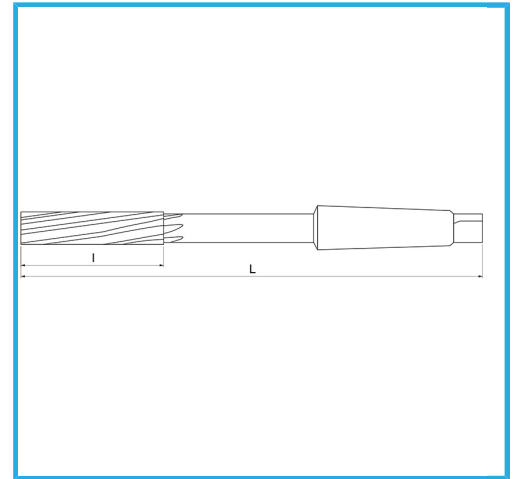

GESCHLIFFEN FÜR H7-KUPPLUNGEN. RECHTSSCHNEIDEND,
LINKSWENDELFÖRMIGE SCHNEIDEN, MORSEKEGEL-AUFSATZ. SIE
KÖNNEN...

ØH7	36 mm
L	325 mm
I	79 mm
CM	4
Bruttogewicht	1,73 kg
EAN-Code	8012667150419

Box

HSS

-

Extern