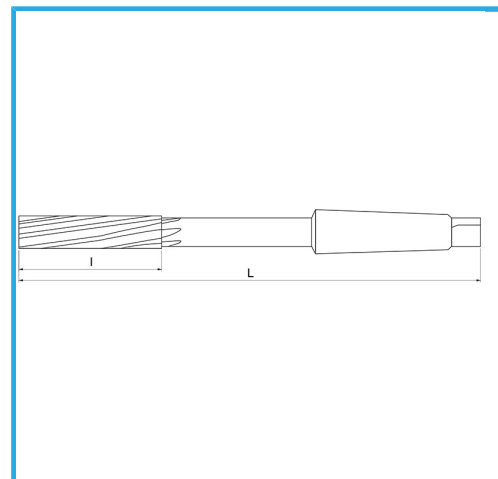

RETTIFICATI PER ACCOPPIAMENTI H7. TAGLIO DESTRO, TAGLIENTI ELICOIDALI SINISTRI, ATTACCO CONO MORSE. UTILIZZABILI PREVALENTEMENTE..

€132,00

ØH7	36 mm
L	325 mm
I	79 mm
CM	4
Peso lordo	1,73 kg
Codice EAN	8012667150419

Scatola

HSS

-

Esterna

DIN

208/B