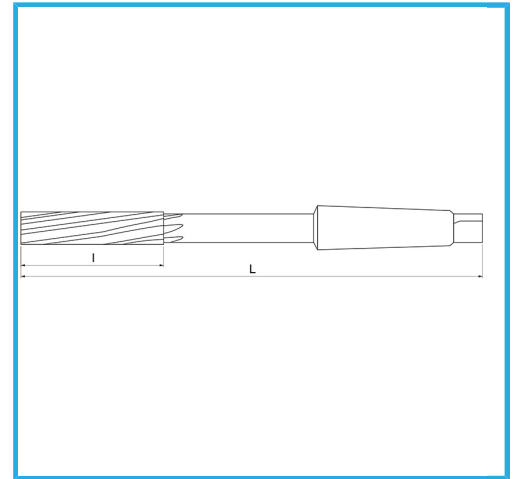

GESCHLIFFEN FÜR H7-KUPPLUNGEN. RECHTSSCHNEIDEND,  
LINKSWENDELFÖRMIGE SCHNEIDEN, MORSEKEGEL-AUFSATZ. SIE  
KÖNNEN...

ØH7	38 mm
L	329 mm
I	81 mm
CM	4
Bruttogewicht	0,05 kg
EAN-Code	8012667150433

Box

HSS

-

Extern