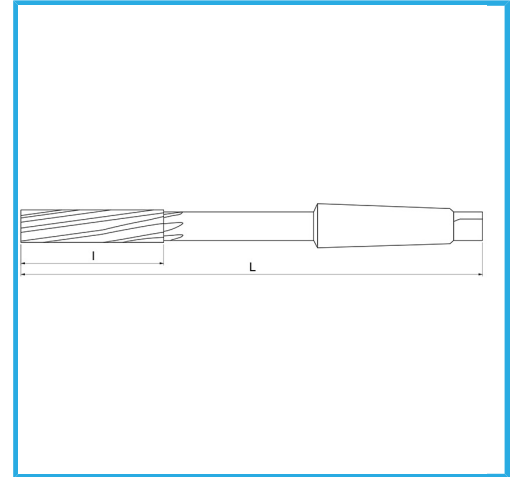

RETTIFICATI PER ACCOPPIAMENTI H7. TAGLIO DESTRO, TAGLIENTI ELICOIDALI SINISTRI, ATTACCO CONO MORSE. UTILIZZABILI PREVALENTEMENTE..

€147,00

ØH7	38 mm
L	329 mm
l	81 mm
CM	4
Peso lordo	0,05 kg
Codice EAN	8012667150433

Scatola

HSS

-

Esterna

DIN

208/B