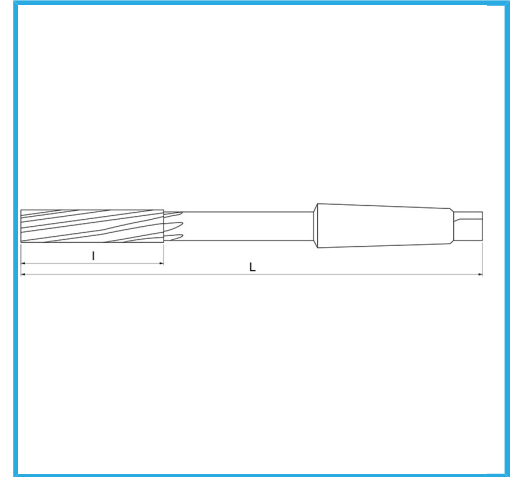

GESCHLIFFEN FÜR H7-KUPPLUNGEN. RECHTSSCHNEIDEND,
LINKSWENDELFÖRMIGE SCHNEIDEN, MORSEKEGEL-AUFSATZ. SIE
KÖNNEN...

ØH7	40 mm
L	329 mm
I	81 mm
CM	4
Bruttogewicht	1,80 kg
EAN-Code	8012667150440

Box

HSS

-

Extern