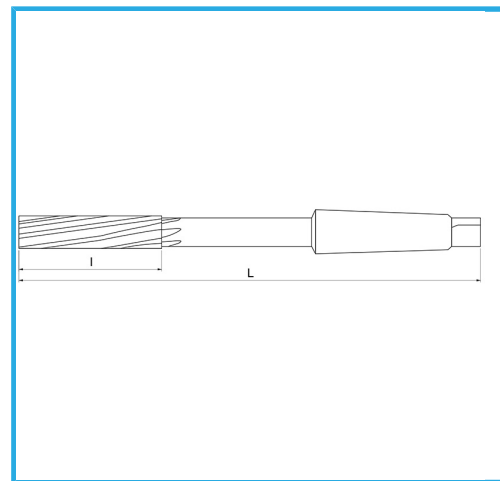

RETTIFICATI PER ACCOPPIAMENTI H7. TAGLIO DESTRO, TAGLIENTI ELICOIDALI SINISTRI, ATTACCO CONO MORSE. UTILIZZABILI PREVALENTEMENTE..

€160,00

ØH7	40 mm
L	329 mm
l	81 mm
CM	4
Peso lordo	1,80 kg
Codice EAN	8012667150440

Scatola

HSS

-

Esterna

208/B