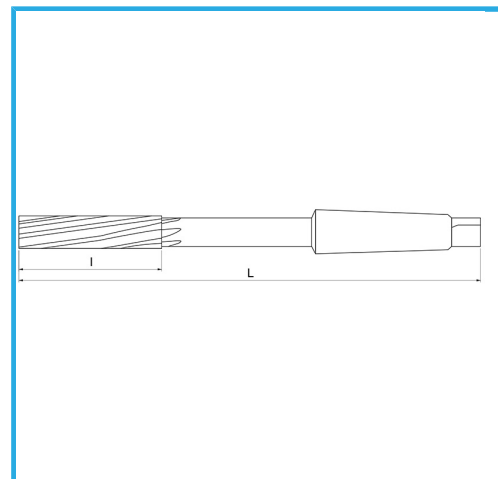

RETTIFICATI PER ACCOPPIAMENTI H7. TAGLIO DESTRO, TAGLIENTI ELICOIDALI SINISTRI, ATTACCO CONO MORSE. UTILIZZABILI PREVALENTEMENTE..

€160,00

ØH7	40 mm
L	329 mm
l	81 mm
CM	4
Peso lordo	1,80 kg
Codice EAN	8012667150440

Scatola

HSS

-

Esterna

DIN

208/B