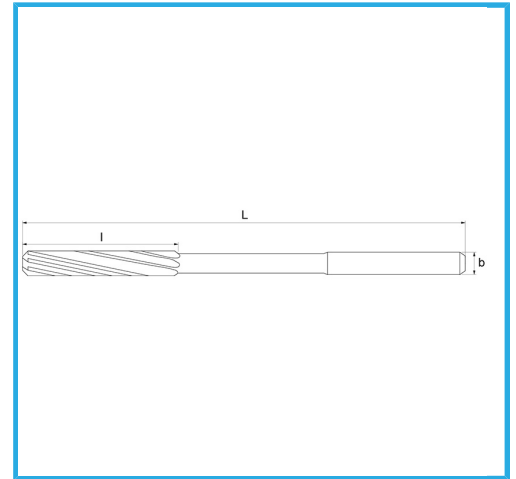

GESCHLIFFEN FÜR H7-KUPPLUNGEN. RECHTSSCHNEIDEND,
LINKSSPIRALIGE SCHNEIDEN, ZYLINDRISCHER SCHAFT. SIE
KÖNNEN...

ØH7	2 mm
L	49 mm
l	11 mm
d h9	2 mm
Z	4
Bruttogewicht	0,00 kg
EAN-Code	8012667256463

Box

Extern