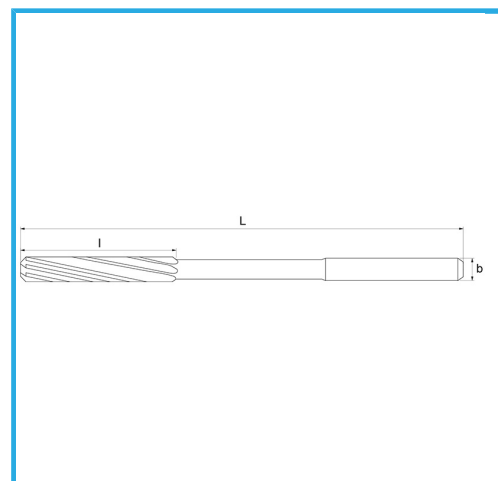

RETTIFICATI PER ACCOPPIAMENTI H7. TAGLIO DESTRO, TAGLIENTI ELICOIDALI SINISTRI, ATTACCO CILINDRICO. UTILIZZABILI PREVALENTEMENTE..

€21,20

$\varnothing H7$	2 mm
L	49 mm
l	11 mm
d h9	2 mm
Z	4
Peso lordo	0,00 kg
Codice EAN	8012667256463