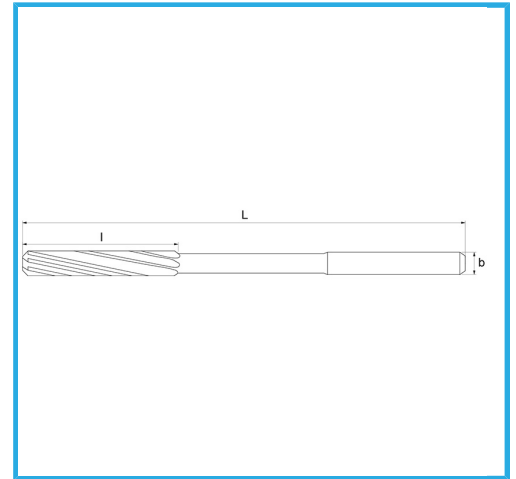

GESCHLIFFEN FÜR H7-KUPPLUNGEN. RECHTSSCHNEIDEND,
LINKSSPIRALIGE SCHNEIDEN, ZYLINDRISCHER SCHAFT. SIE
KÖNNEN...

ØH7	2,5 mm
L	57 mm
l	14 mm
d h9	2.5 mm
Z	4
Bruttogewicht	0,01 kg
EAN-Code	8012667256470

Box