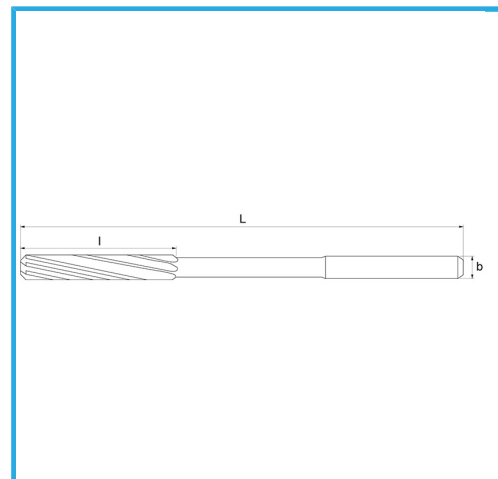

RETTIFICATI PER ACCOPPIAMENTI H7. TAGLIO DESTRO, TAGLIENTI ELICOIDALI SINISTRI, ATTACCO CILINDRICO. UTILIZZABILI PREVALENTEMENTE..

€21,20

ØH7	2,5 mm
L	57 mm
l	14 mm
d h9	2.5 mm
Z	4
Peso lordo	0,01 kg
Codice EAN	8012667256470