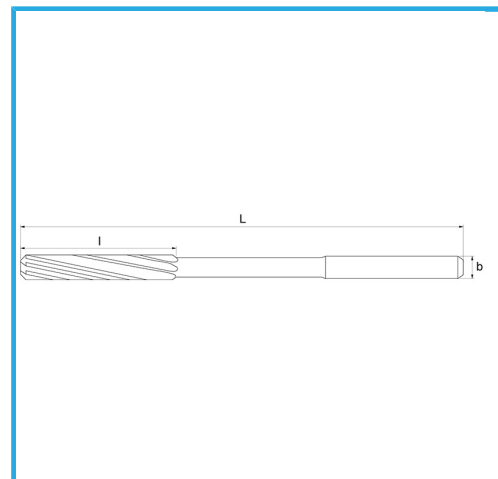

GESCHLIFFEN FÜR H7-KUPPLUNGEN. RECHTSSCHNEIDEND,
LINKSSPIRALIGE SCHNEIDEN, ZYLINDRISCHER SCHAFT. SIE
KÖNNEN...

ØH7	3 mm
L	61 mm
l	15 mm
d h9	3 mm
Z	4
Bruttogewicht	0,01 kg
EAN-Code	8012667256487

Box

Extern