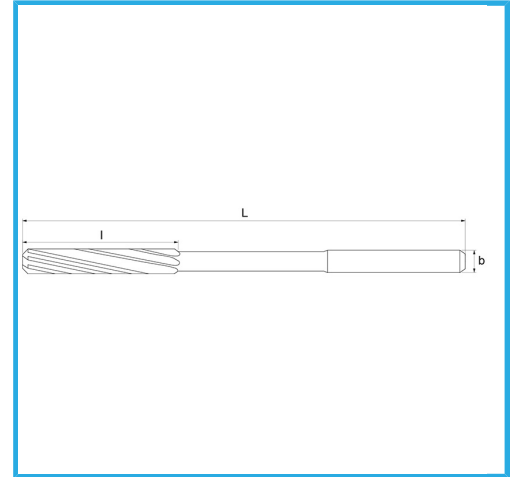

GESCHLIFFEN FÜR H7-KUPPLUNGEN. RECHTSSCHNEIDEND,  
LINKSSPIRALIGE SCHNEIDEN, ZYLINDRISCHER SCHAFT. SIE  
KÖNNEN...

∅H7	3,5 mm
L	70 mm
l	18 mm
d h9	3,5 mm
Z	6
Bruttogewicht	0,01 kg
EAN-Code	8012667256494

Box

Extern

212/B

-