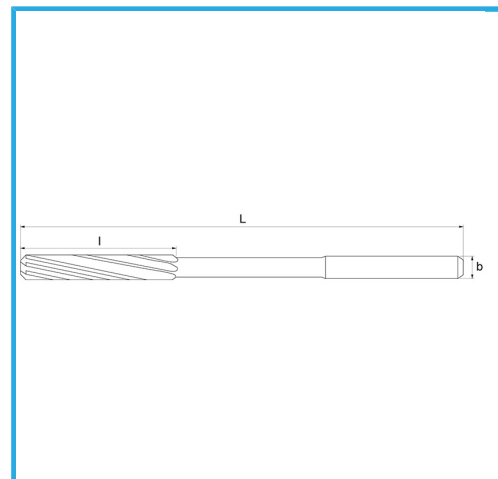

RETTIFICATI PER ACCOPPIAMENTI H7. TAGLIO DESTRO, TAGLIENTI ELICOIDALI SINISTRI, ATTACCO CILINDRICO. UTILIZZABILI PREVALENTEMENTE..

€0,00

ØH7	4 mm
L	75 mm
l	19 mm
d h9	4 mm
Z	6
Peso lordo	0,01 kg
Dimensioni imballo	90x13x13 h mm
Codice EAN	8012667256500