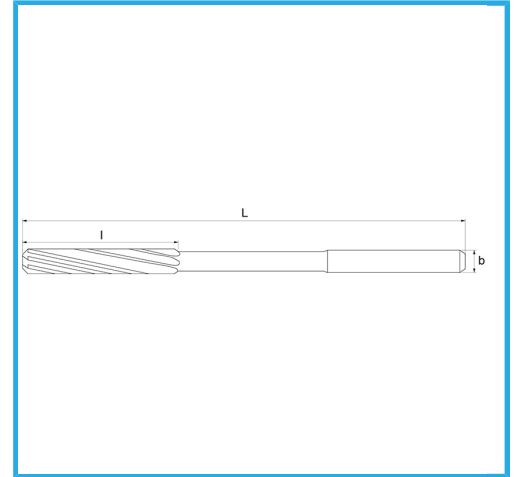

GESCHLIFFEN FÜR H7-KUPPLUNGEN. RECHTSSCHNEIDEND,
LINKSSPIRALIGE SCHNEIDEN, ZYLINDRISCHER SCHAFT. SIE
KÖNNEN...

ØH7	4,5 mm
L	80 mm
l	21 mm
d h9	4,5 mm
Z	6
Bruttogewicht	0,01 kg
EAN-Code	8012667256517

Box