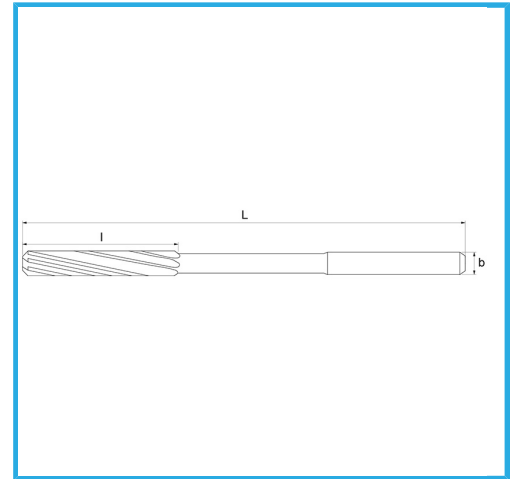

GESCHLIFFEN FÜR H7-KUPPLUNGEN. RECHTSSCHNEIDEND,  
LINKSSPIRALIGE SCHNEIDEN, ZYLINDRISCHER SCHAFT. SIE  
KÖNNEN...

∅H7	5 mm
L	86 mm
l	23 mm
d h9	5 mm
Z	6
Bruttogewicht	0,02 kg
EAN-Code	8012667256524

Box