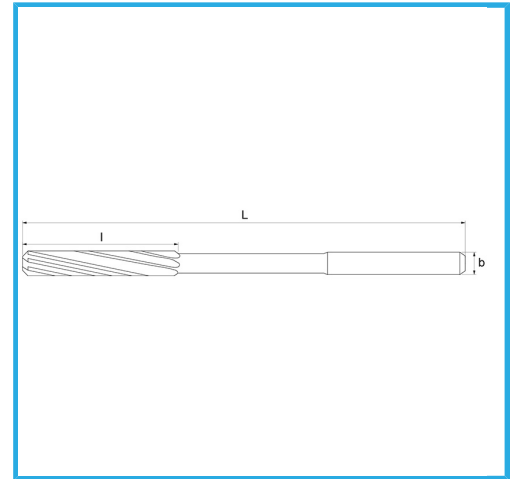

RETTIFICATI PER ACCOPPIAMENTI H7. TAGLIO DESTRO, TAGLIENTI ELICOIDALI SINISTRI, ATTACCO CILINDRICO. UTILIZZABILI PREVALENTEMENTE..

€14,20

ØH7	5 mm
L	86 mm
l	23 mm
d h9	5 mm
Z	6
Peso lordo	0,02 kg
Codice EAN	8012667256524