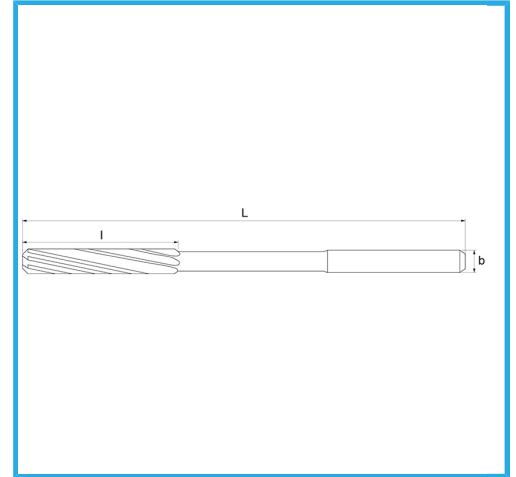

GESCHLIFFEN FÜR H7-KUPPLUNGEN. RECHTSSCHNEIDEND,  
LINKSSPIRALIGE SCHNEIDEN, ZYLINDRISCHER SCHAFT. SIE  
KÖNNEN...

∅H7	5,5 mm
L	93 mm
l	26 mm
d h9	5,5 mm
Z	6
Bruttogewicht	0,02 kg
EAN-Code	8012667256531

Box

Extern

212/B

HSS

-