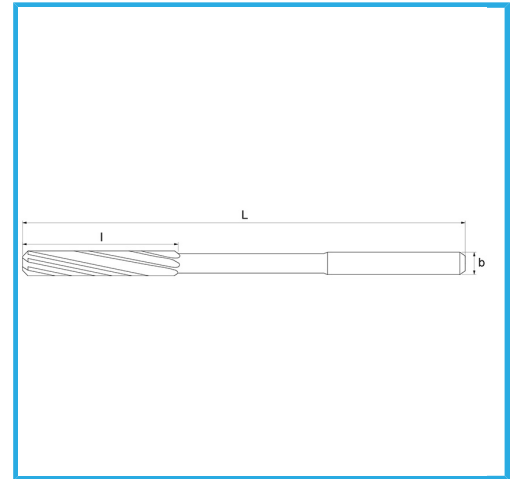

RETTIFICATI PER ACCOPPIAMENTI H7. TAGLIO DESTRO, TAGLIENTI ELICOIDALI SINISTRI, ATTACCO CILINDRICO. UTILIZZABILI PREVALENTEMENTE..

€14,20

ØH7	5,5 mm
L	93 mm
l	26 mm
d h9	5,5 mm
Z	6
Peso lordo	0,02 kg
Codice EAN	8012667256531