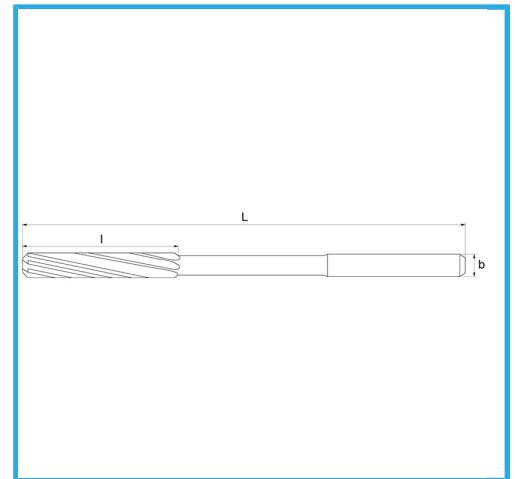

GESCHLIFFEN FÜR H7-KUPPLUNGEN. RECHTSSCHNEIDEND,  
LINKSSPIRALIGE SCHNEIDEN, ZYLINDRISCHER SCHAFT. SIE  
KÖNNEN...

ØH7	6 mm
L	93 mm
l	26 mm
d h9	6 mm
Z	6
Bruttogewicht	0,02 kg
Verpackungsmaße	103x15x15 h mm
EAN-Code	8012667256548