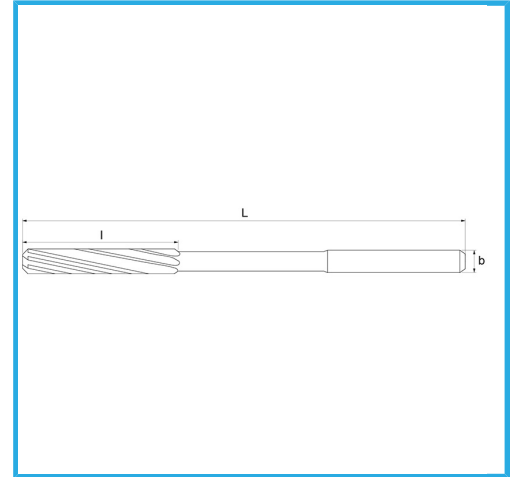

GESCHLIFFEN FÜR H7-KUPPLUNGEN. RECHTSSCHNEIDEND,  
LINKSSPIRALIGE SCHNEIDEN, ZYLINDRISCHER SCHAFT. SIE  
KÖNNEN...

∅H7	6,5 mm
L	101 mm
l	28 mm
d h9	6,5 mm
Z	6
Bruttogewicht	0,03 kg
EAN-Code	8012667256555

Box

Extern

212/B

-