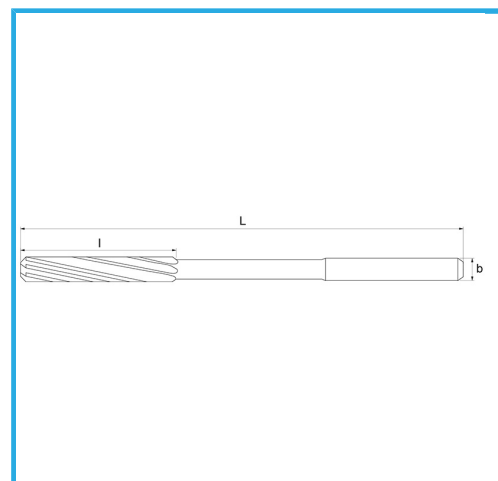

RETTIFICATI PER ACCOPPIAMENTI H7. TAGLIO DESTRO, TAGLIENTI ELICOIDALI SINISTRI, ATTACCO CILINDRICO. UTILIZZABILI PREVALENTEMENTE..

€18,00

ØH7	7 mm
L	109 mm
l	31 mm
d h9	7 mm
Z	6
Peso lordo	0,03 kg
Codice EAN	8012667256562