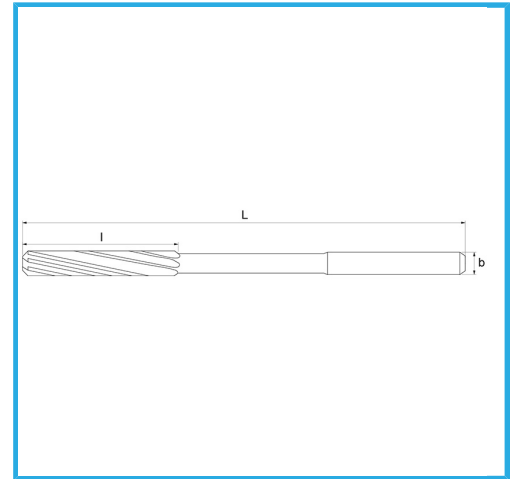

GESCHLIFFEN FÜR H7-KUPPLUNGEN. RECHTSSCHNEIDEND,
LINKSSPIRALIGE SCHNEIDEN, ZYLINDRISCHER SCHAFT. SIE
KÖNNEN...

ØH7	7,5 mm
L	109 mm
l	31 mm
d h9	7 mm
Z	6
Bruttogewicht	0,04 kg
EAN-Code	8012667256579

Box

Extern