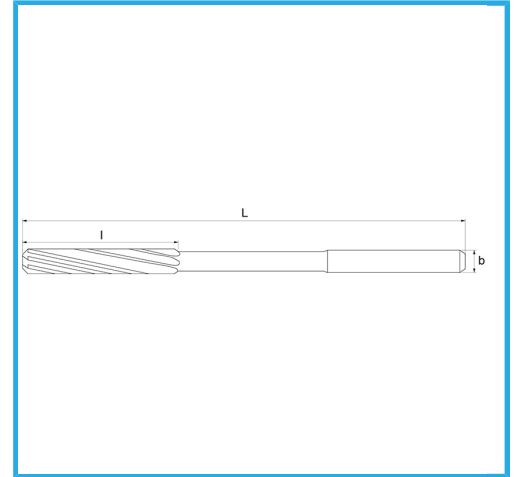

GESCHLIFFEN FÜR H7-KUPPLUNGEN. RECHTSSCHNEIDEND,  
LINKSSPIRALIGE SCHNEIDEN, ZYLINDRISCHER SCHAFT. SIE  
KÖNNEN...

øH7	8 mm
L	117 mm
l	33 mm
d h9	8 mm
Z	6
Bruttogewicht	0,04 kg
EAN-Code	8012667256586

Box