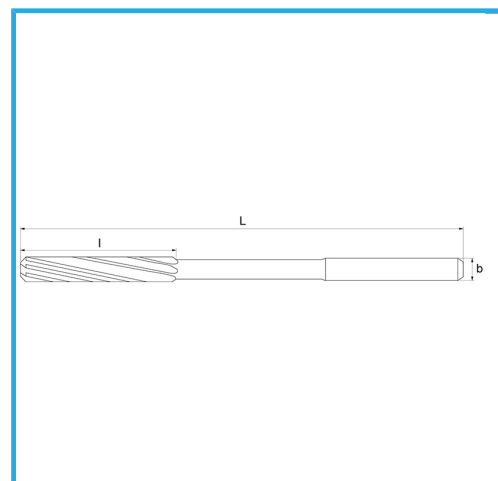

RETTIFICATI PER ACCOPPIAMENTI H7. TAGLIO DESTRO, TAGLIENTI ELICOIDALI SINISTRI, ATTACCO CILINDRICO. UTILIZZABILI PREVALENTEMENTE..

€18,00

ØH7	8 mm
L	117 mm
l	33 mm
d h9	8 mm
Z	6
Peso lordo	0,04 kg
Codice EAN	8012667256586