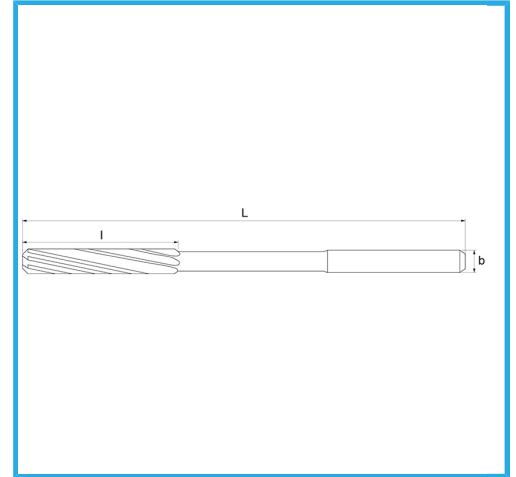

GESCHLIFFEN FÜR H7-KUPPLUNGEN. RECHTSSCHNEIDEND,  
LINKSSPIRALIGE SCHNEIDEN, ZYLINDRISCHER SCHAFT. SIE  
KÖNNEN...

ØH7	8,5 mm
L	117 mm
l	33 mm
d h9	8 mm
Z	6
Bruttogewicht	0,04 kg
EAN-Code	8012667256593

Box

Extern

212/B

-