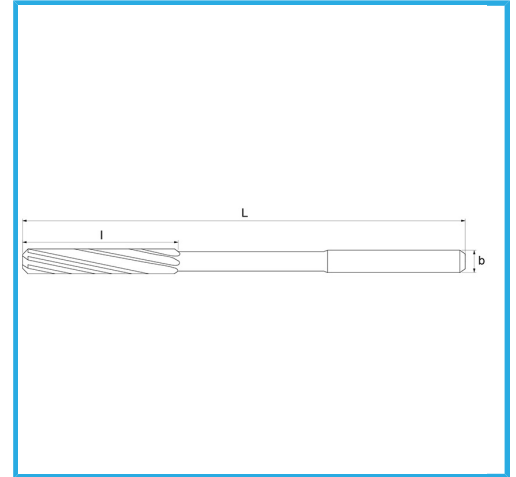

GESCHLIFFEN FÜR H7-KUPPLUNGEN. RECHTSSCHNEIDEND,
LINKSSPIRALIGE SCHNEIDEN, ZYLINDRISCHER SCHAFT. SIE
KÖNNEN...

ØH7	9 mm
L	125 mm
l	36 mm
d h9	9 mm
Z	6
Bruttogewicht	0,05 kg
EAN-Code	8012667256609

Box

Extern