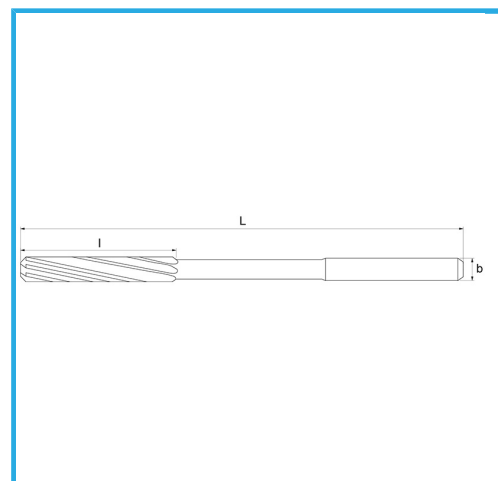

RETTIFICATI PER ACCOPPIAMENTI H7. TAGLIO DESTRO, TAGLIENTI ELICOIDALI SINISTRI, ATTACCO CILINDRICO. UTILIZZABILI PREVALENTEMENTE..

**€22,40**

ØH7	9 mm
L	125 mm
l	36 mm
d h9	9 mm
Z	6
Peso lordo	0,05 kg
Codice EAN	8012667256609