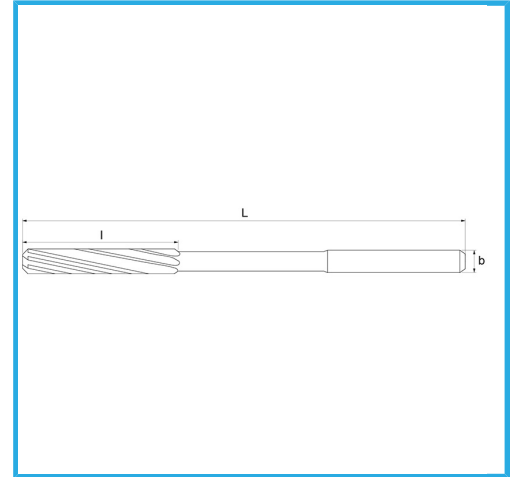

GESCHLIFFEN FÜR H7-KUPPLUNGEN. RECHTSSCHNEIDEND,
LINKSSPIRALIGE SCHNEIDEN, ZYLINDRISCHER SCHAFT. SIE
KÖNNEN...

ØH7	9,5 mm
L	125 mm
l	36 mm
d h9	9 mm
Z	6
Bruttogewicht	0,06 kg
EAN-Code	8012667256616

Box

Extern