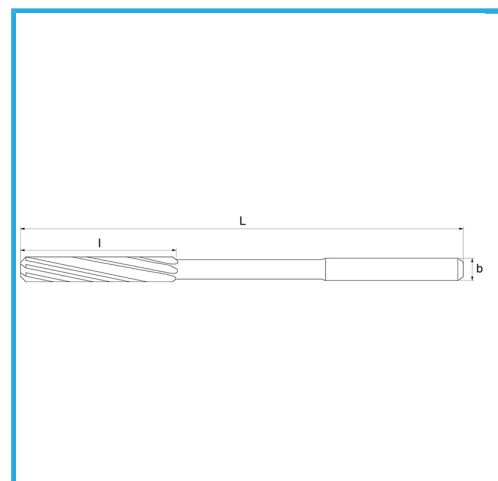

RETTIFICATI PER ACCOPPIAMENTI H7. TAGLIO DESTRO, TAGLIENTI ELICOIDALI SINISTRI, ATTACCO CILINDRICO. UTILIZZABILI PREVALENTEMENTE..

€22,40

ØH7	9,5 mm
L	125 mm
l	36 mm
d h9	9 mm
Z	6
Peso lordo	0,06 kg
Codice EAN	8012667256616