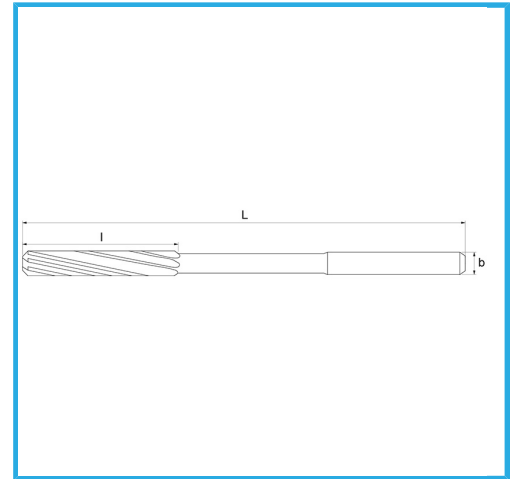

GESCHLIFFEN FÜR H7-KUPPLUNGEN. RECHTSSCHNEIDEND,
LINKSSPIRALIGE SCHNEIDEN, ZYLINDRISCHER SCHAFT. SIE
KÖNNEN...

ØH7	10 mm
L	133 mm
l	38 mm
d h9	10 mm
Z	6
Bruttogewicht	0,07 kg
Verpackungsmaße	133x16x16 h mm
EAN-Code	8012667256630