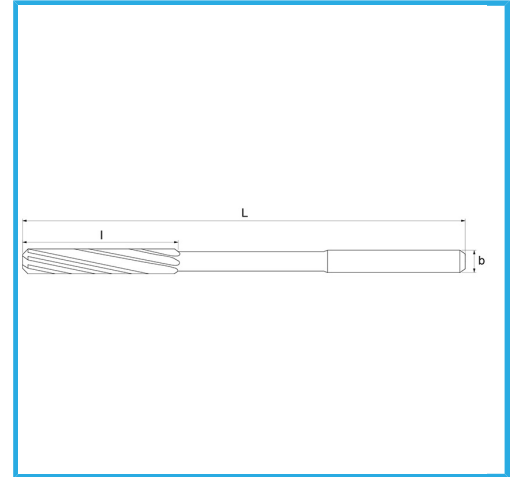

GESCHLIFFEN FÜR H7-KUPPLUNGEN. RECHTSSCHNEIDEND,
LINKSSPIRALIGE SCHNEIDEN, ZYLINDRISCHER SCHAFT. SIE
KÖNNEN...

ØH7	11 mm
L	142 mm
l	41 mm
d h9	10 mm
Z	6
Bruttogewicht	0,08 kg
EAN-Code	8012667256647

Box

Extern

212/B

HSS

-