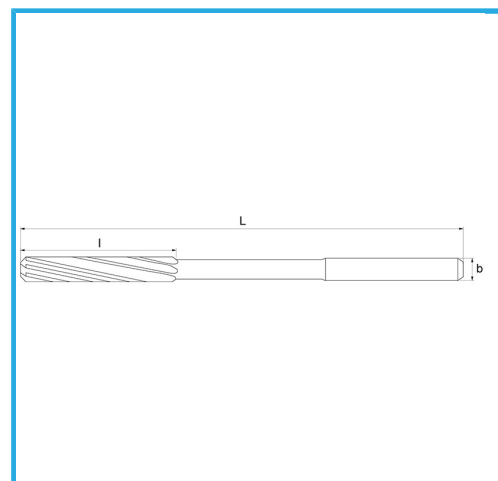

RETTIFICATI PER ACCOPPIAMENTI H7. TAGLIO DESTRO, TAGLIENTI ELICOIDALI SINISTRI, ATTACCO CILINDRICO. UTILIZZABILI PREVALENTEMENTE..

€25,50

ØH7	11 mm
L	142 mm
l	41 mm
d h9	10 mm
Z	6
Peso lordo	0,08 kg
Codice EAN	8012667256647