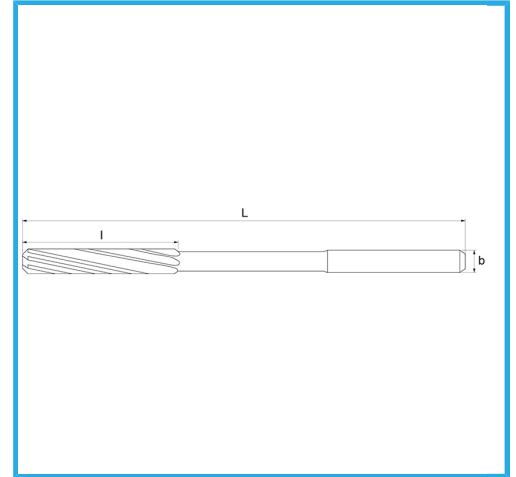

GESCHLIFFEN FÜR H7-KUPPLUNGEN. RECHTSSCHNEIDEND,
LINKSSPIRALIGE SCHNEIDEN, ZYLINDRISCHER SCHAFT. SIE
KÖNNEN...

ØH7	12 mm
L	151 mm
l	44 mm
d h9	10 mm
Z	6
Bruttogewicht	0,10 kg
EAN-Code	8012667256654

Box

Extern