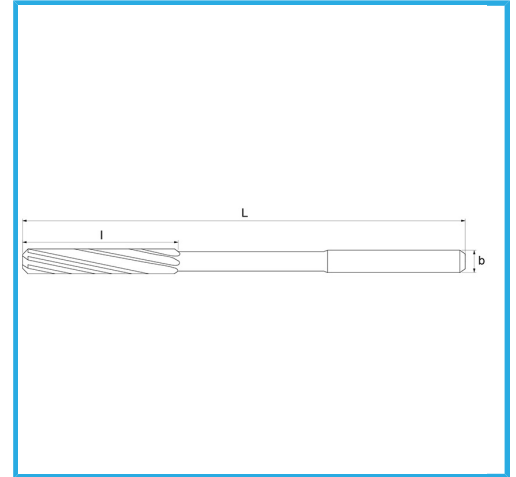

GESCHLIFFEN FÜR H7-KUPPLUNGEN. RECHTSSCHNEIDEND,
LINKSSPIRALIGE SCHNEIDEN, ZYLINDRISCHER SCHAFT. SIE
KÖNNEN...

øH7	13 mm
L	151 mm
l	44 mm
d h9	10 mm
Z	6
Bruttogewicht	0,10 kg
EAN-Code	8012667256661

Box

Extern

212/B

HSS

-