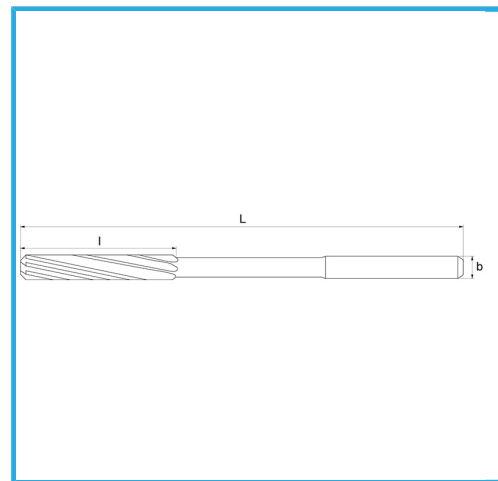

RETTIFICATI PER ACCOPPIAMENTI H7. TAGLIO DESTRO, TAGLIENTI ELICOIDALI SINISTRI, ATTACCO CILINDRICO. UTILIZZABILI PREVALENTEMENTE..

€34,90

ØH7	13 mm
L	151 mm
l	44 mm
d h9	10 mm
Z	6
Peso lordo	0,10 kg
Codice EAN	8012667256661