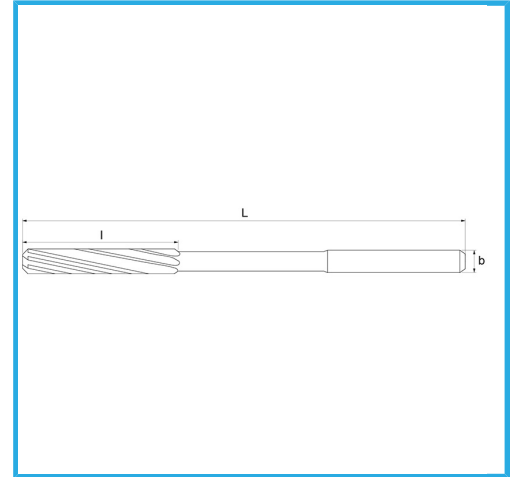

GESCHLIFFEN FÜR H7-KUPPLUNGEN. RECHTSSCHNEIDEND,
LINKSSPIRALIGE SCHNEIDEN, ZYLINDRISCHER SCHAFT. SIE
KÖNNEN...

ØH7	14 mm
L	160 mm
l	47 mm
d h9	12 mm
Z	6
Bruttogewicht	0,13 kg
EAN-Code	8012667256678

Box

Extern

212/B

HSS

-