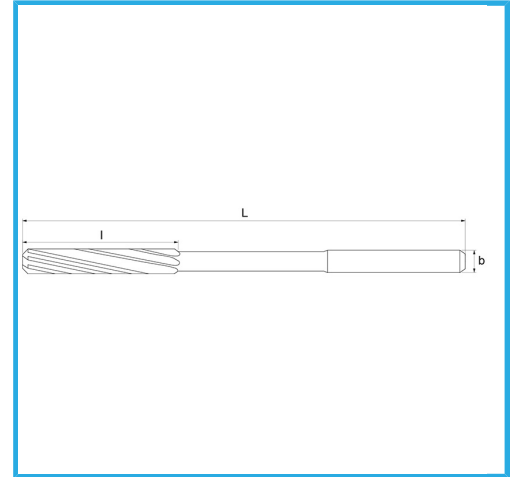

GESCHLIFFEN FÜR H7-KUPPLUNGEN. RECHTSSCHNEIDEND,  
LINKSSPIRALIGE SCHNEIDEN, ZYLINDRISCHER SCHAFT. SIE  
KÖNNEN...

ØH7	15 mm
L	162 mm
l	50 mm
d h9	12 mm
Z	8
Bruttogewicht	0,16 kg
EAN-Code	8012667256685

Box

Extern

212/B

HSS

-