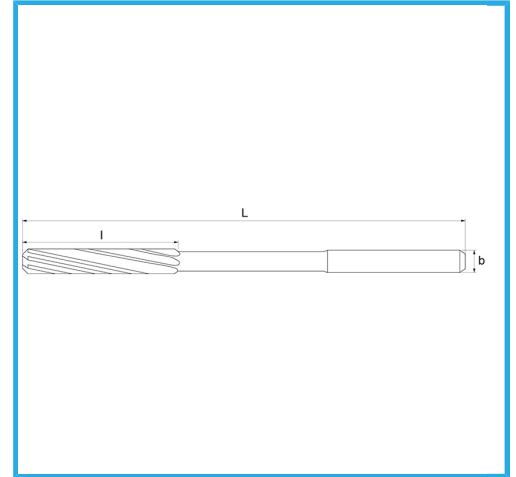

GESCHLIFFEN FÜR H7-KUPPLUNGEN. RECHTSSCHNEIDEND,
LINKSSPIRALIGE SCHNEIDEN, ZYLINDRISCHER SCHAFT. SIE
KÖNNEN...

ØH7	16 mm
L	170 mm
l	52 mm
d h9	12 mm
Z	8
Bruttogewicht	0,17 kg
EAN-Code	8012667256692

Box

Extern