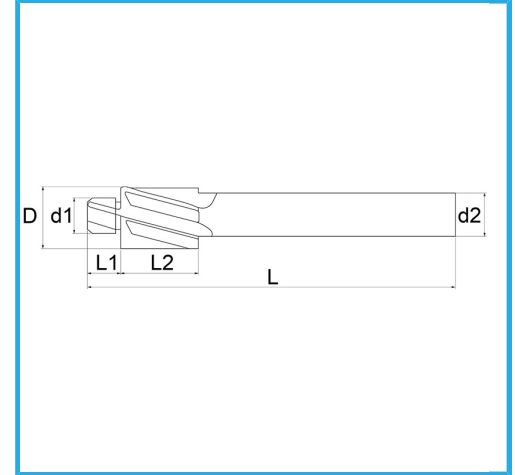

FÜR DURCHGANGLÖCHER.

Schrauben	M 3
D	6 mm
d1	3,4 mm
d2	5 mm
L1	4 mm
L2	14 mm
L	71 mm
Bruttogewicht	0,01 kg
EAN-Code	8012667179892

Box

-

-

Extern

373