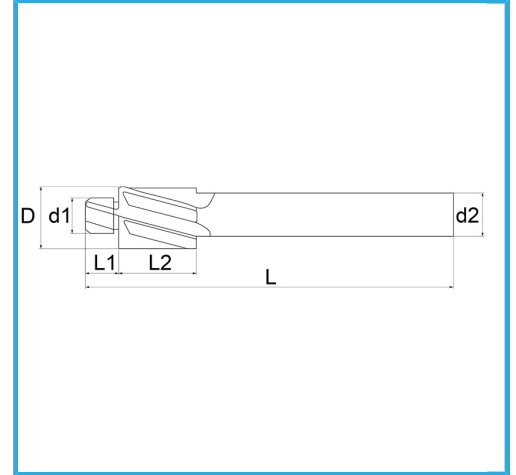

FÜR DURCHGANGLÖCHER.

Schrauben	M 4
D	8 mm
d1	4,5 mm
d2	5 mm
L1	5 mm
L2	14 mm
L	71 mm
Bruttogewicht	0,02 kg
EAN-Code	8012667179908

Box

-

-

Extern

373