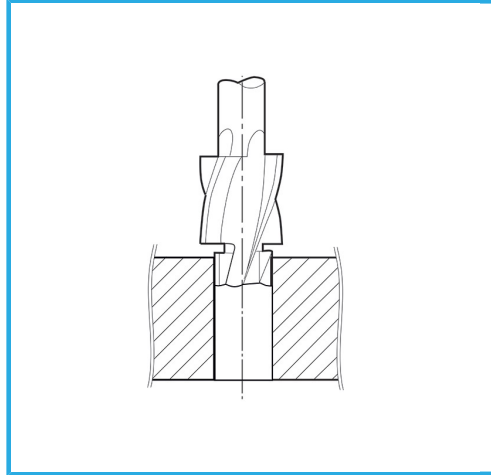

FÜR DURCHGANGLÖCHER.

Schrauben	M 4
D	8 mm
d1	4,5 mm
d2	5 mm
L1	5 mm
L2	14 mm
L	71 mm
Bruttogewicht	0,02 kg
EAN-Code	8012667179908

Box

-

-

Extern

373