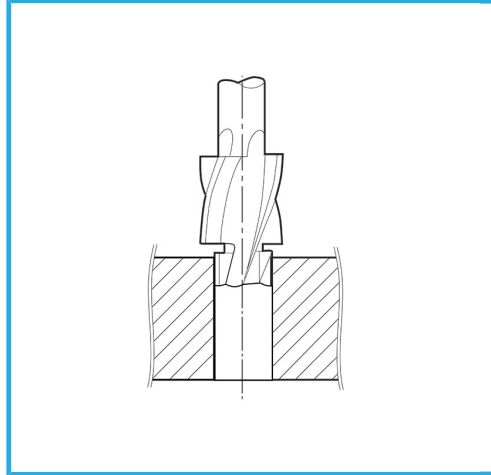

FÜR DURCHGANGLÖCHER.

Schrauben	M 5
D	10 mm
d1	5,5 mm
d2	8 mm
L1	6 mm
L2	18 mm
L	80 mm
Bruttogewicht	0,03 kg
EAN-Code	8012667179915

Box

-

-

Extern

373