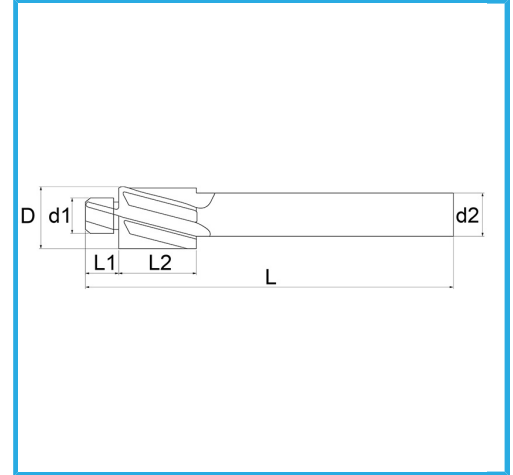

FÜR DURCHGANGLÖCHER.

Schrauben	M 5
D	10 mm
d1	5,5 mm
d2	8 mm
L1	6 mm
L2	18 mm
L	80 mm
Bruttogewicht	0,03 kg
EAN-Code	8012667179915

Box

-

-

Extern

373