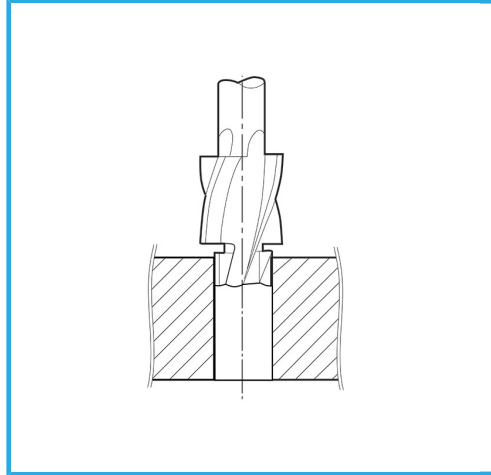

FÜR DURCHGANGLÖCHER.

Schrauben	M 6
D	11 mm
d1	6,6 mm
d2	8 mm
L1	7 mm
L2	18 mm
L	80 mm
Bruttogewicht	0,03 kg
EAN-Code	8012667182854

Box

-

-

Extern

373