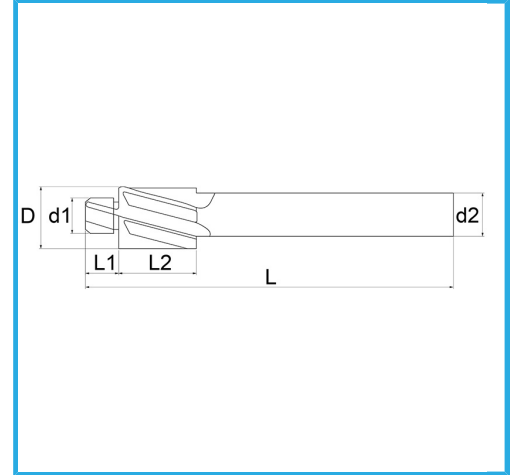

FÜR DURCHGANGLÖCHER.

Schrauben	M 6
D	11 mm
d1	6,6 mm
d2	8 mm
L1	7 mm
L2	18 mm
L	80 mm
Bruttogewicht	0,03 kg
EAN-Code	8012667182854

Box

-

-

Extern

373