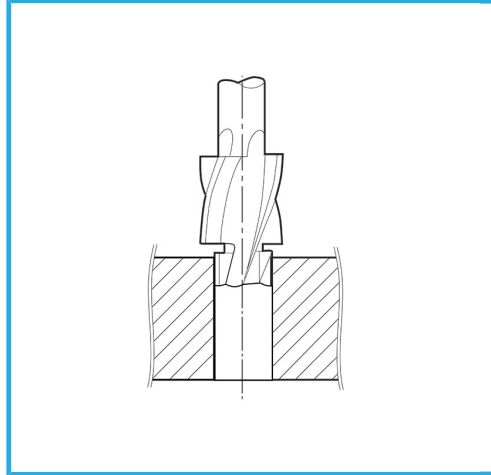

FÜR DURCHGANGLÖCHER.

Schrauben	M 10
D	18 mm
d1	11 mm
d2	12,5 mm
L1	14 mm
L2	22 mm
L	100 mm
Bruttogewicht	0,10 kg
EAN-Code	8012667179939

Box

-

-

Extern

373