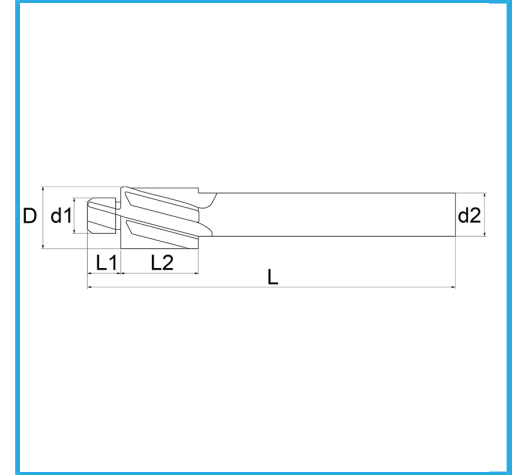

FÜR DURCHGANGLÖCHER.

Schrauben	M 10
D	18 mm
d1	11 mm
d2	12,5 mm
L1	14 mm
L2	22 mm
L	100 mm
Bruttogewicht	0,10 kg
EAN-Code	8012667179939

Box

-

-

Extern

373